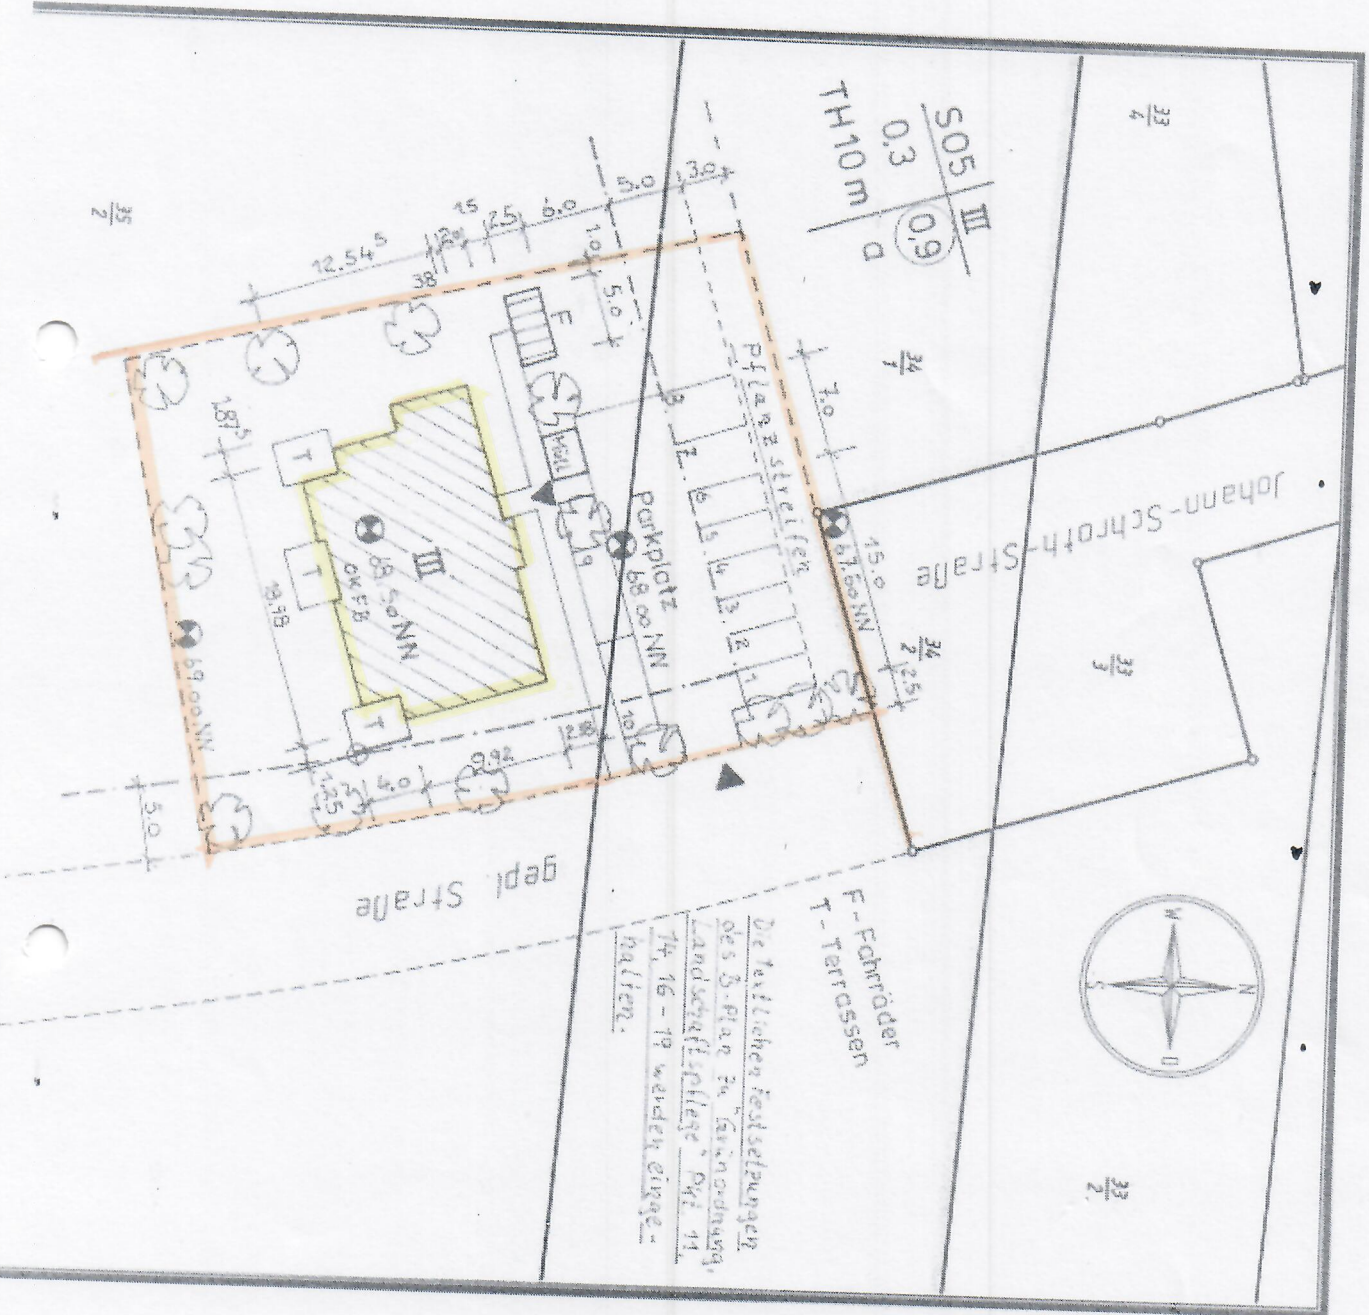

Dipl.-Ing. Josef Paffenholz

Öffentlich bestellter Vermessungsingenieur
zugelassen im Lande Niedersachsen

Hoeffstraße 20 · 29525 Uelzen

Tel.: (05 81) 90 52-0

Fax: (05 81) 90 52-77

F - Fahrräder
T - Terrassen

Die Textliche Festsetzungen
des B-Plan für Grünordnung,
Landschaftspflege Nr. 11,
74, 16 - 19 werden einge-
halten.

$\frac{33}{2}$

$\frac{33}{7}$

$\frac{33}{4}$

$\frac{35}{2}$