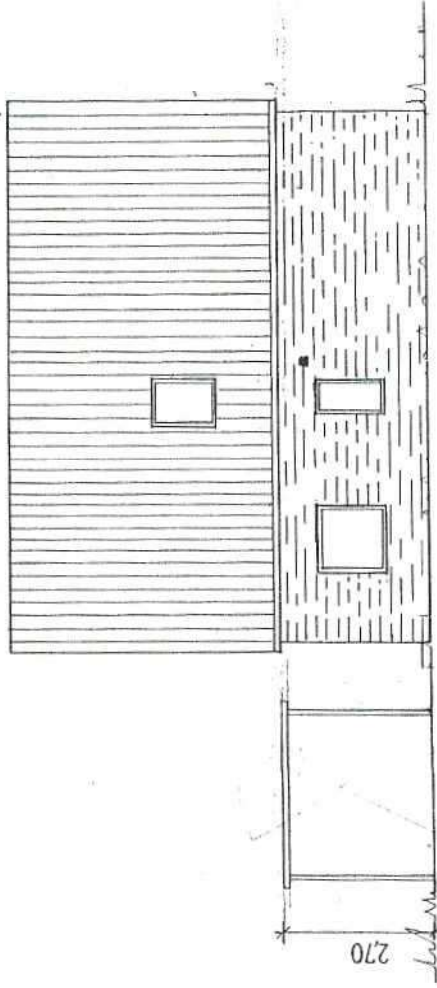

ANSICHTEN

NORD - WEST

SUD - OST

1 - Fam. Wohnhaus
Ehel. Andreas und Heike
von Pirch
Hittbergen
Barfördersstr.

Dat.:

Baurenr.:

1:100

Stefan Bummersta
Zimmermeister
Geestwacker Straße 24
20599 Neitzißow
Tel: 04761 / 427 76

Planung: *StB*